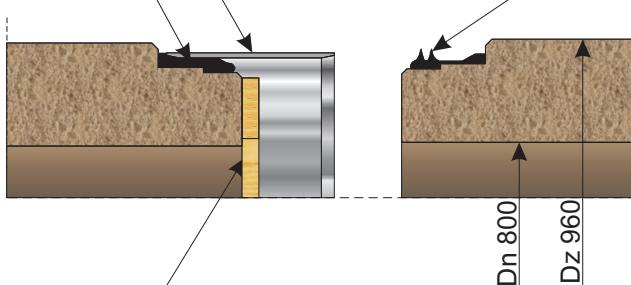

DN 800

Pierścień stalowy
Uszczelka EPDM

Uszczelka EPDM

Przekładka z drewna
/płyta drewnopochodna

Dn 800

Dz 960